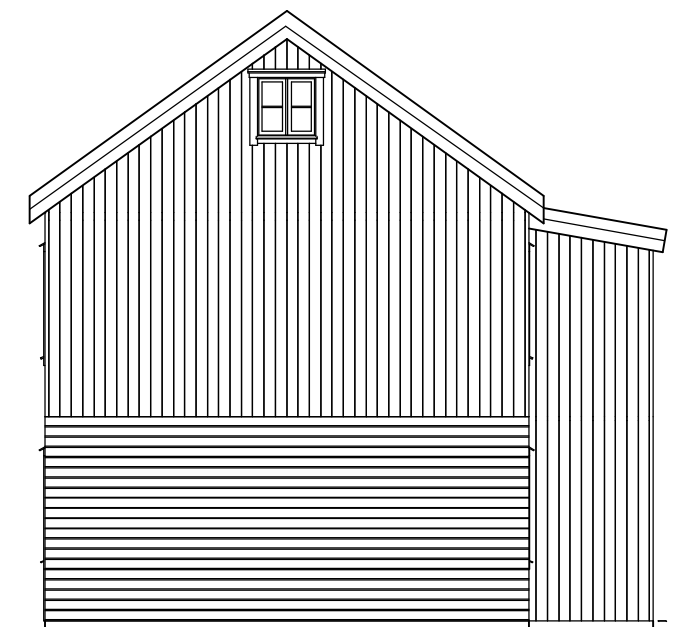

Fasade mot vest

Fasade mot nord

Fasade mot øst

Fasade mot øst, sportsboder

Fasade mot sør

Rev.	Revisjon	Tegn.	Rev.dato
Prosjekt: SKIPPERGATA 19, TROMSØ Bakgårdsbygning			
Byggherre: Total Prosjekt AS		Tegnet: MS	
Tegning: Byggemeldingstegninger Fasader		Mål: 1:100 Dato: 21.09.07	
 TotalRenovering as Byggmester & Totalentreprenør		Tegn.nr.: 08 Rev.:	