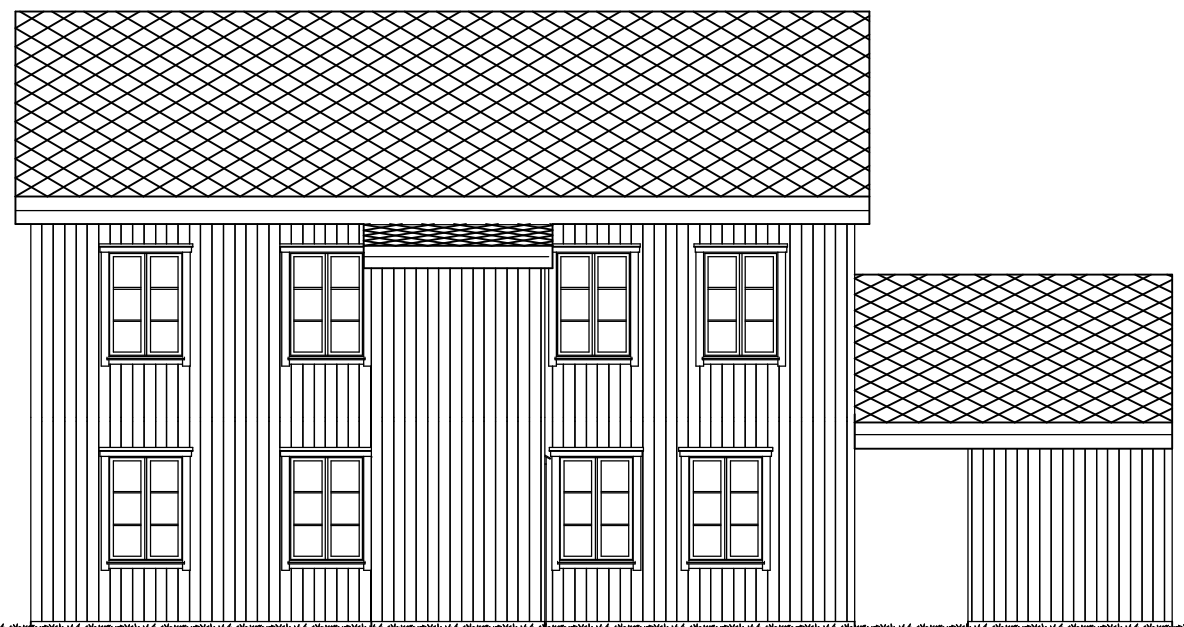

Fasade mot vest

Fasade mot nord

Fasade mot øst

Fasade mot øst, sportsboder

Fasade mot sør

Rev.	Revisjon	Tegn.	Rev.dato
Prosjekt: SKIPPERGATA 19, TROMSØ Bakgårdsbygning			
Byggherre: Total Prosjekt AS		Tegnet: MS	
Tegning: Byggemeldingstegninger Fasader		Mål: 1:100 Dato: 21.09.07	
 TotalRenovering as Byggmester & Totalentreprenør		Tegn.nr.: 08 Rev.:	